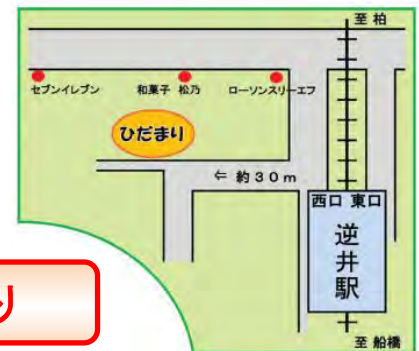

逆井駅西口 カフェ・ひだまり

逆井駅西口カフェひだまりは、10月4日が誕生日で、満2歳になりました。多くの方々がおいでになり、楽しいひと時をサービスの美味しいコーヒーやお茶で過ごされています。また定例の会合や健康麻雀もご利用できます。

展示コーナーでは、生け花や絵画など玄人はだしの作品が出品され目の保養となっています。

火曜、水曜、土曜、日曜、の午前10時から午後3時までご利用いただけます。 **お待ちしております！**
施設利用料はお一人100円です。お友達とお誘い合わせてお立ち寄りください。